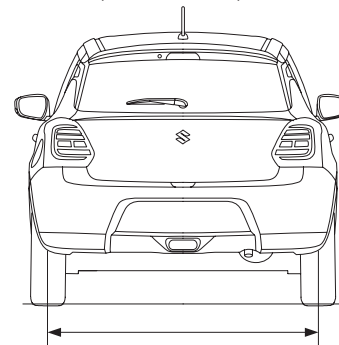

Las especificaciones pueden variar para los mercados individuales.

* Datos del fabricante

NEW SWIFT REVOLUTION

GA

GL

DIMENSIONES

1,530 (175/65R15), 1,520 (

1,530 (175/65R15)