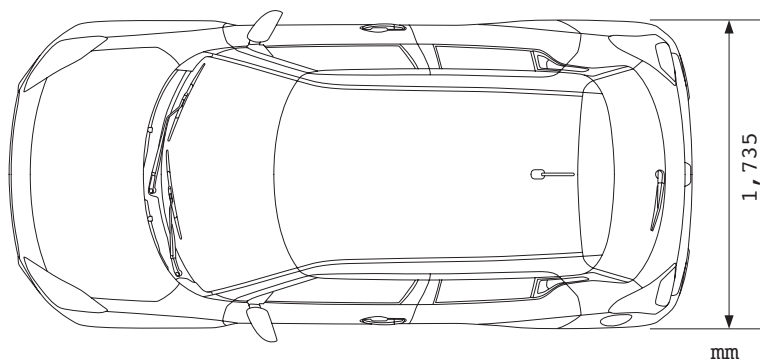

Las especificaciones pueden variar para los mercados individuales.

* Datos del fabricante

NEW SWIFT REVOLUTION

GA

GL

DIMENSIONES

1,530 (175/65R15), 1,520 (

1,530 (175/65R15)