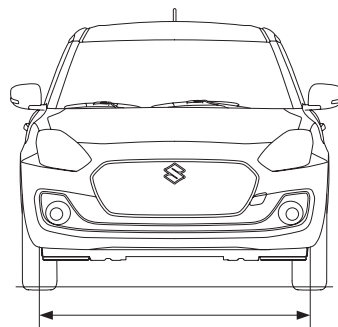

Las especificaciones pueden variar para los mercados individuales.

* Datos del fabricante

NEW SWIFT REVOLUTION

GA

GL

DIMENSIONES

1,530 (175/65R15), 1,520 (

1,530 (175/65R15)