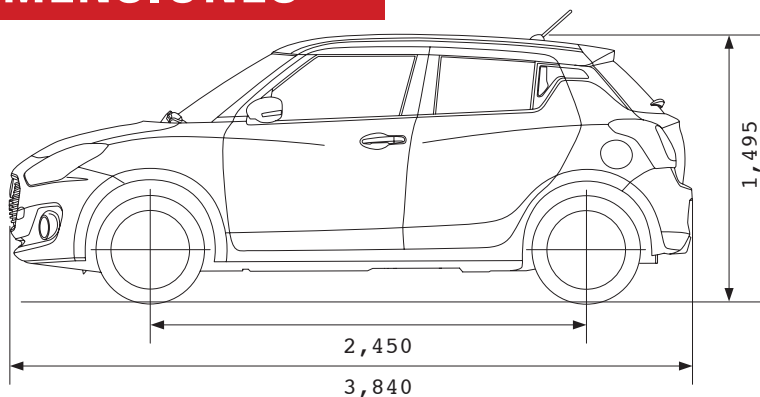

Las especificaciones pueden variar para los mercados individuales.

* Datos del fabricante

NEW SWIFT REVOLUTION

GA

GL

DIMENSIONES

1,530 (175/65R15), 1,520 (

1,530 (175/65R15)