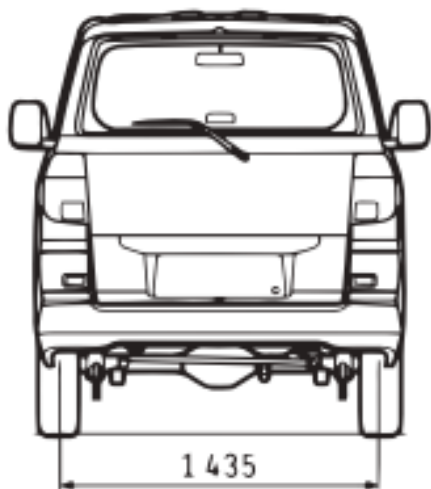

APV

Way of Life!

APV

Dimensiones

APV

mm

INTERIOR

APV

Modelo		APV PASAJEROS	
Motor		Gasolina	
		1.600 cc	
Sistema de tracción		2WD	
Transmision		4AT	5MT
Lado Volante		Izquierdo	
Numero de puertas		5	
DIMENSIONES			
Largo	mm	4,155	
Ancho	mm	1,655	
Alto	mm	1,865	
Distancia entre ejes	mm	2,625	
Ancho de vía	Delantero	mm	1,435
	Trasero	mm	1,435
Radio minimo giro	mm	4.9	
Altura minima del suelo	mm	190	
CAPACIDAD			
Pasajeros	personas	8	
Capacidad de tanque	litros	45	
MOTOR			
Tipo		G16A	
Numero de cilindros		4	
Numero de valvulas		16	
Cilindrada	cm ³	1,600	
Diámetro x carrera	mm	75.0 X 90.0	
Compresión de radio		9.5	
Potencia máxima	HP/rpm	91 / 5,750	
Maximo torque	Nm/rpm	127 / 4,500	
Sistema inyección		Inyección Multipunto	
CRASIS			
Frenos	Delantero	Disco ventilado	
	Trasero	Tambor	
Suspensión	Delantero	Tipo MacPherson con muelle helicoidal	
	Trasera	Barra de torsión con muelles helicoidales	