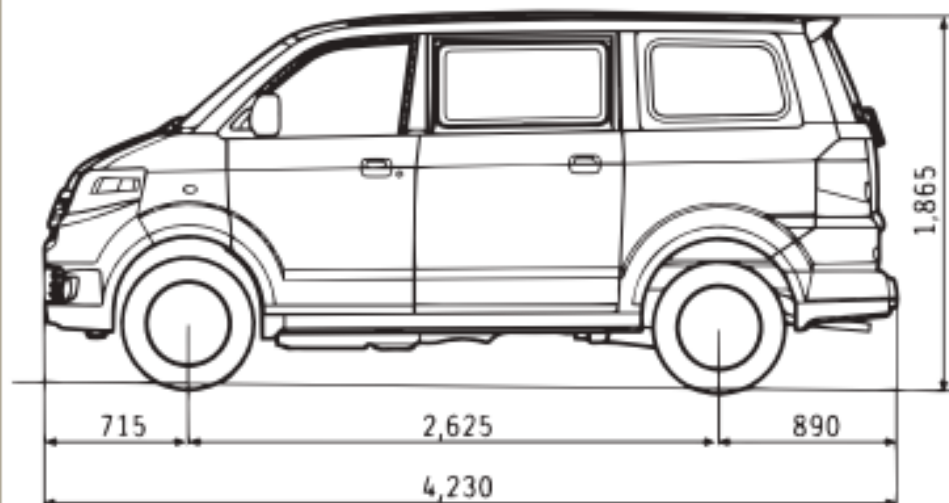

APV

Way of Life!

APV

Dimensiones

APV

mm

INTERIOR

APV

Modelo		APV PASAJEROS	
Motor		Gasolina	
		1.600 cc	
Sistema de tracción		2WD	
Transmision		4AT	5MT
Lado Volante		Izquierdo	
Numero de puertas		5	
DIMENSIONES			
Largo	mm	4,155	
Ancho	mm	1,655	
Alto	mm	1,865	
Distancia entre ejes	mm	2,625	
Ancho de vía	Delantero	mm	1,435
	Trasero	mm	1,435
Radio minimo giro	mm	4.9	
Altura minima del suelo	mm	190	
CAPACIDAD			
Pasajeros	personas	8	
Capacidad de tanque	litros	45	
MOTOR			
Tipo		G16A	
Numero de cilindros		4	
Numero de valvulas		16	
Cilindrada	cm ³	1,600	
Diámetro x carrera	mm	75.0 X 90.0	
Compresión de radio		9.5	
Potencia máxima	HP/rpm	91 / 5,750	
Maximo torque	Nm/rpm	127 / 4,500	
Sistema inyección		Inyección Multipunto	
CRASIS			
Frenos	Delantero	Disco ventilado	
	Trasero	Tambor	
Suspensión	Delantero	Tipo MacPherson con muelle helicoidal	
	Trasera	Barra de torsión con muelles helicoidales	