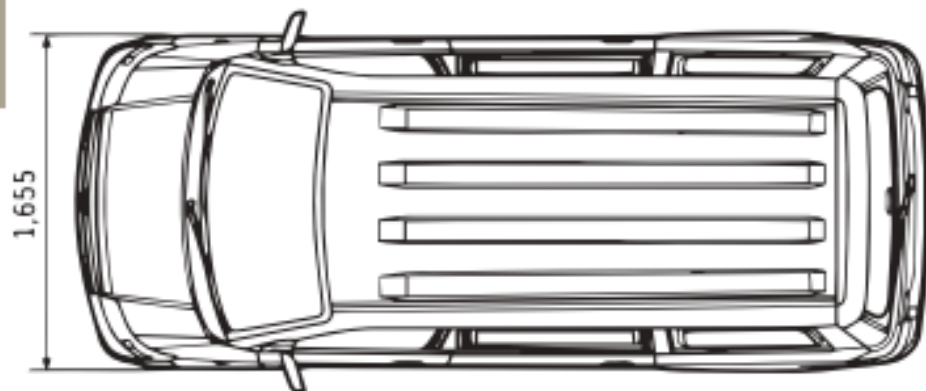

APV

Way of Life!

APV

Dimensiones

APV

mm

INTERIOR

APV

Modelo		APV PASAJEROS	
Motor		Gasolina	
		1.600 cc	
Sistema de tracción		2WD	
Transmision		4AT	5MT
Lado Volante		Izquierdo	
Numero de puertas		5	
DIMENSIONES			
Largo	mm	4,155	
Ancho	mm	1,655	
Alto	mm	1,865	
Distancia entre ejes	mm	2,625	
Ancho de vía	Delantero	mm	1,435
	Trasero	mm	1,435
Radio minimo giro	mm	4.9	
Altura minima del suelo	mm	190	
CAPACIDAD			
Pasajeros	personas	8	
Capacidad de tanque	litros	45	
MOTOR			
Tipo		G16A	
Numero de cilindros		4	
Numero de valvulas		16	
Cilindrada	cm ³	1,600	
Diámetro x carrera	mm	75.0 X 90.0	
Compresión de radio		9.5	
Potencia máxima	HP/rpm	91 / 5,750	
Maximo torque	Nm/rpm	127 / 4,500	
Sistema inyección		Inyección Multipunto	
CRASIS			
Frenos	Delantero	Disco ventilado	
	Trasero	Tambor	
Suspensión	Delantero	Tipo MacPherson con muelle helicoidal	
	Trasera	Barra de torsión con muelles helicoidales	