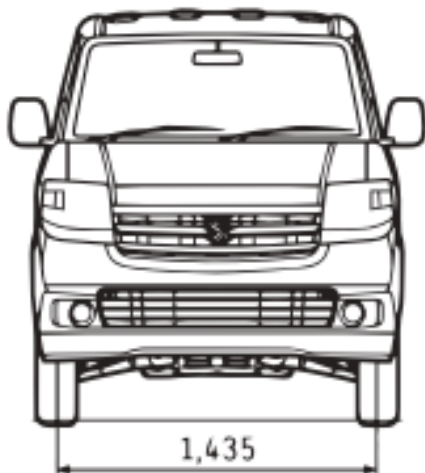

APV

Way of Life!

APV

Dimensiones

APV

mm

INTERIOR

APV

Modelo		APV PASAJEROS	
Motor		Gasolina	
		1.600 cc	
Sistema de tracción		2WD	
Transmision		4AT	5MT
Lado Volante		Izquierdo	
Numero de puertas		5	
DIMENSIONES			
Largo	mm	4,155	
Ancho	mm	1,655	
Alto	mm	1,865	
Distancia entre ejes	mm	2,625	
Ancho de vía	Delantero	mm	1,435
	Trasero	mm	1,435
Radio minimo giro	mm	4.9	
Altura minima del suelo	mm	190	
CAPACIDAD			
Pasajeros	personas	8	
Capacidad de tanque	litros	45	
MOTOR			
Tipo		G16A	
Numero de cilindros		4	
Numero de valvulas		16	
Cilindrada	cm ³	1,600	
Diámetro x carrera	mm	75.0 X 90.0	
Compresión de radio		9.5	
Potencia máxima	HP/rpm	91 / 5,750	
Maximo torque	Nm/rpm	127 / 4,500	
Sistema inyección		Inyección Multipunto	
CRASIS			
Frenos	Delantero	Disco ventilado	
	Trasero	Tambor	
Suspensión	Delantero	Tipo MacPherson con muelle helicoidal	
	Trasera	Barra de torsión con muelles helicoidales	